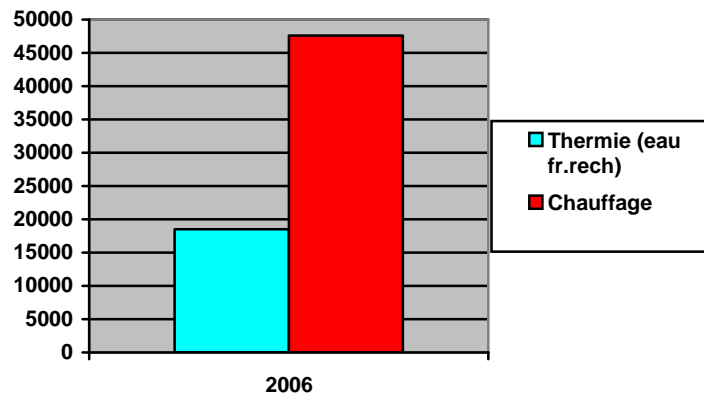

Pour effectuer la comparaison nous avons pris les **tarifs appliqués en 2006** pour la facturation du chauffage et de l'eau chaude.

La **facturation total** pour la chaufferie était de **66058,37 €**.

- Soit une facture de **18486,24 €** pour le **réchauffement de l'eau** pour une consommation de 5238,38 m³ d'eau chaude, ce qui représente un tarif de thermie à **3,5288 € par m³** (18486,24 € / 5238,38 m³).

Ce qui fait une facture de **47572,13 €** pour le **chauffage** (66058,37 € - 18486,24 €).

- Avec le nouveau tarif de **4,002 € par m³**, proposé par France habitation pour la thermie cela représenterait pour cet exemple :